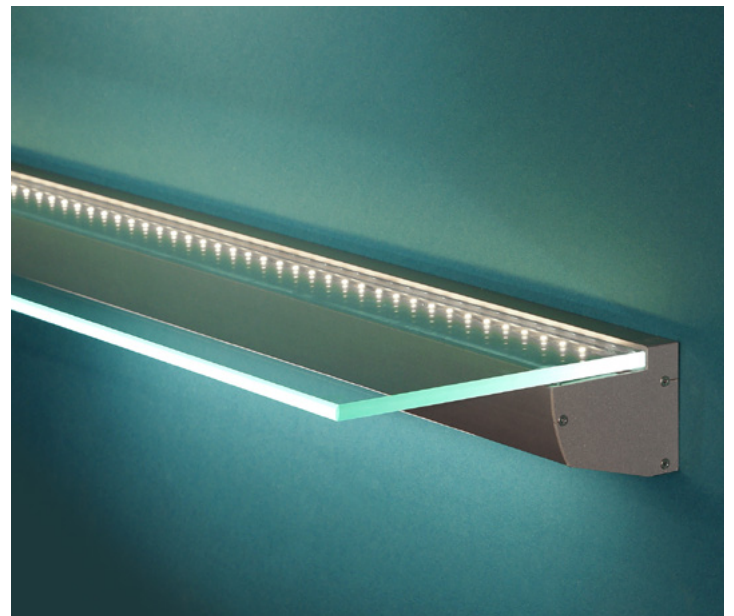

017288 Профиль SHELF-MULTI-2000 ANOD

017291 Профиль-держатель SHELF-MULTI-G-2000 ANOD

017290 Профиль-вставка SHELF-MULTI-S-2000 (LED)

017288

017291

017290

Размеры (мм)

Применение

Профиль SHELF-MULTI-2000 ANOD
Профиль-держатель SHELF-MULTI-G-2000 ANOD
Профиль-вставка SHELF-MULTI-S-2000 (LED)

Профиль SHELF-MULTI-2000 ANOD

Профиль-держатель SHELF-MULTI-G-2000 ANOD

Профиль-вставка SHELF-MULTI-S-2000 (LED)